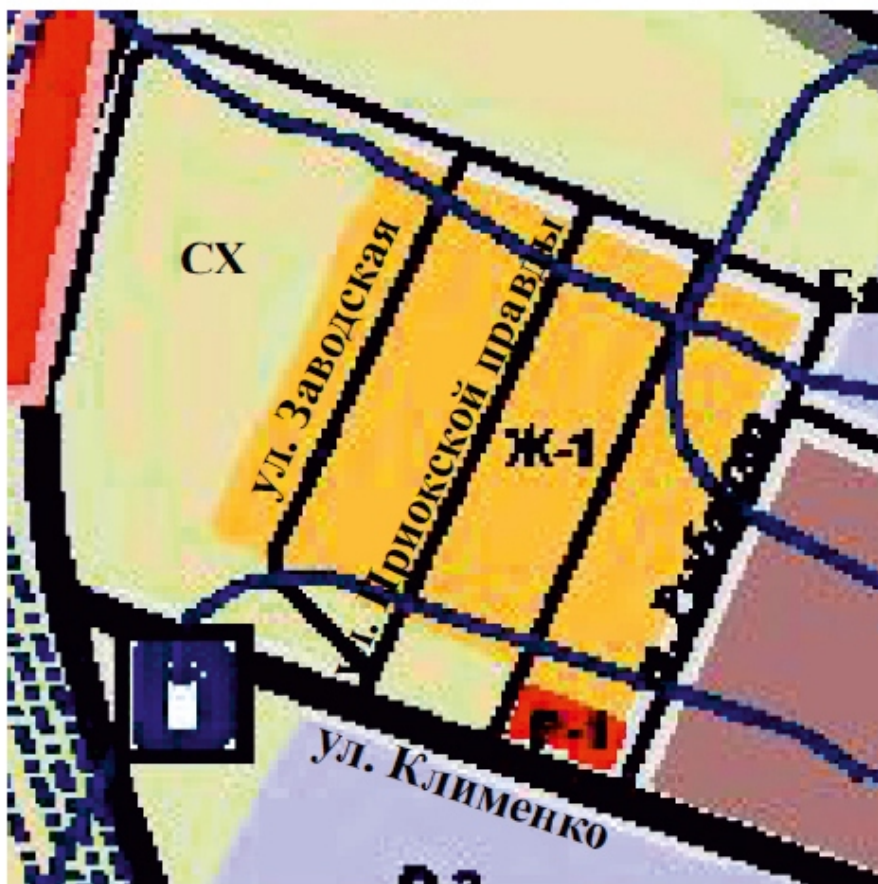

изменить функциональную зону Р-2

на зону Ж-1
на зону Р-5

7. Изменить границы территориальной зоны занятой парками, скверами, бульварами (индекс Р-2), на зону застройки индивидуальными отдельно стоящими жилыми домами с приусадебными участками (индекс Ж-1), участок расположенный по адресу: Иркутская область, город Зима, ул. Труда, 56 (двухквартирный жилой дом)

изменить функциональную зону Р-2

на зону Ж-1

8. Изменить границы территориальной зоны сельскохозяйственного использования (**индекс Р-5**) на зону для размещения объектов автомобильного транспорта (**индекс ИТ-1**), участок расположенный по адресу: **Иркутская область, город Зима, ул. Клименко** (за участком ул. Заводская, 1А)

изменить функциональную зону Р-5

на зону ИТ-1

9. Изменить границы территориальной зоны занятой парками, скверами, бульварами (**индекс Р-2**) на зону для размещения объектов автомобильного транспорта (**индекс ИТ-1**), участок расположенный по адресу: **Иркутская область, город Зима, ул. Лазо, 35А** (за гаражами № 19 и № 20)

изменить функциональную зону Р-2

на зону ИТ-1

10. Изменить границы территориальной зоны сельскохозяйственного использования (индекс Р-5) на зону застройки малоэтажными многоквартирными жилыми домами (индекс Ж-2), участок расположенный по адресу: Иркутская область, город Зима, ул. Краснопартизанская, 202А