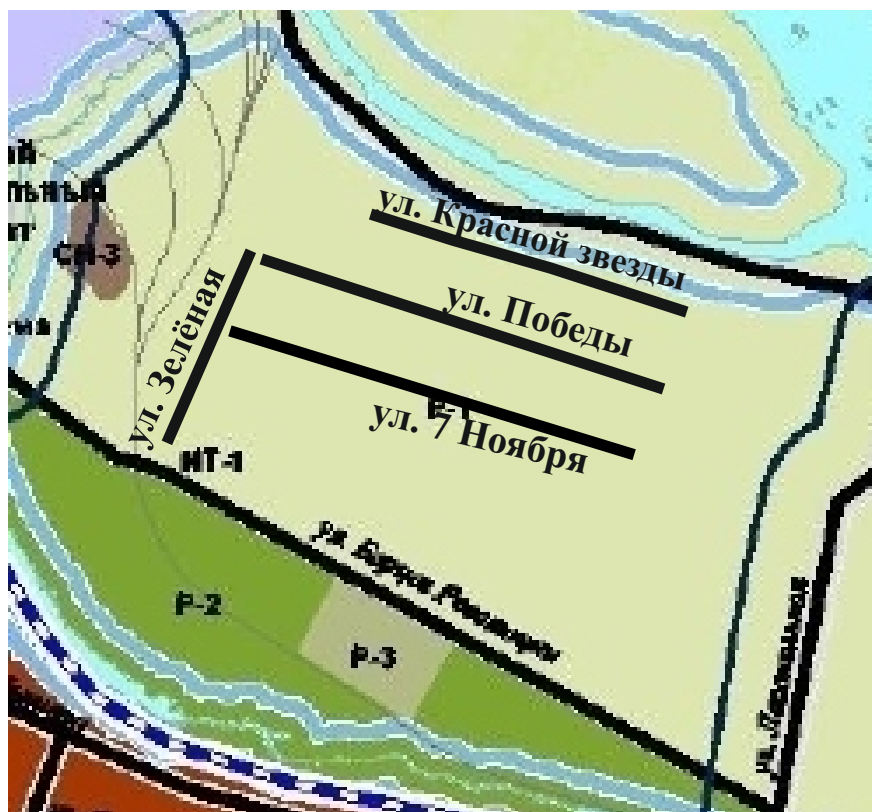

изменить функциональную зону Ж-1

на зону ППК

2. Изменить границы территориальной зоны занятой парками, скверами, бульварами (индекс Р-2) на зону размещения производственных объектов IV-V классов вредности (индекс ПР-2), участок расположенный по адресу: Иркутская область, город Зима, мкр. Ангарский, промплощадка № 2

изменить функциональную зону Р-2

на зону ПР-2

3. Изменить границы территориальной зоны занятой природными ландшафтами (**индекс Р-1**) на зону застройки индивидуальными отдельно стоящими жилыми домами с приусадебными земельными участками (**индекс Ж-1**), участок расположенный по адресу: Иркутская область, город Зима, ул. Красной звезды, 16 - 2

изменить функциональную зону Р-1

на зону Ж-1

4. Изменить границы территориальной зоны занятой природными ландшафтами (индекс Р-1) на зону застройки индивидуальными отдельно стоящими жилыми домами с приусадебными земельными участками (индекс Ж-1), участок расположенный по адресу: Иркутская область, город Зима, ул. 7 Ноября, 42

изменить функциональную зону Р-1

на зону Ж-1

5. Изменить границы территориальной зоны административно - делового назначения (индекс ОД-1), на зону застройки индивидуальными отдельно стоящими жилыми домами с приусадебными (индекс Ж-1), участок расположенный по адресу: Иркутская область, город Зима, ул. Бограда,181