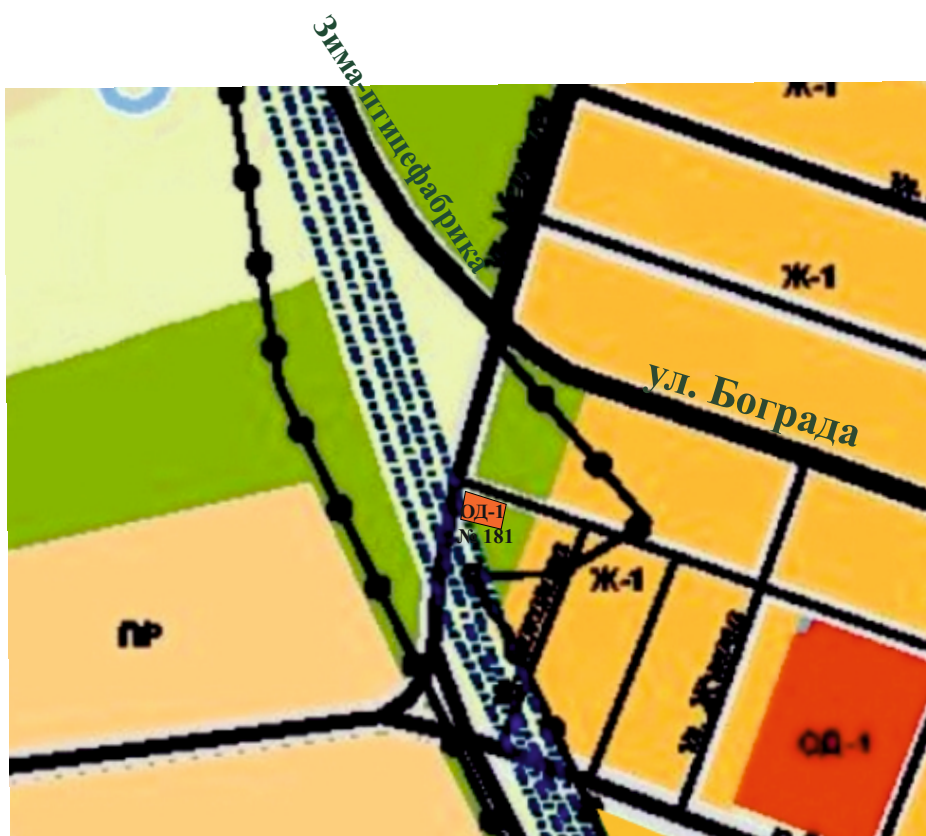

изменить функциональную зону Р-1

на зону Ж-1

4. Изменить границы территориальной зоны занятой природными ландшафтами (индекс Р-1) на зону застройки индивидуальными отдельно стоящими жилыми домами с приусадебными земельными участками (индекс Ж-1), участок расположенный по адресу: Иркутская область, город Зима, ул. 7 Ноября, 42

изменить функциональную зону Р-1

на зону Ж-1

5. Изменить границы территориальной зоны административно - делового назначения (индекс ОД-1), на зону застройки индивидуальными отдельно стоящими жилыми домами с приусадебными (индекс Ж-1), участок расположенный по адресу: Иркутская область, город Зима, ул. Бограда,181

изменить функциональную зону ОД-1

на зону Ж-1

6. Изменить границы территориальной зоны занятой парками, скверами, бульварами (**индекс Р-2**):
- на зону застройки индивидуальными отдельно стоящими жилыми домами с приусадебными участками (**индекс Ж-1**), участки расположенные по адресам: Иркутская область, город Зима, ул. Бограда, 175; Иркутская область, город Зима, ул. Луначарского, 160;
 - на зону сельскохозяйственного использования (**индекс Р-5**), участок расположенный по адресу: Иркутская область, город Зима, ул. Бограда, 175А

изменить функциональную зону Р-2

на зону Ж-1
на зону Р-5

7. Изменить границы территориальной зоны занятой парками, скверами, бульварами (индекс Р-2), на зону застройки индивидуальными отдельно стоящими жилыми домами с приусадебными участками (индекс Ж-1), участок расположенный по адресу: Иркутская область, город Зима, ул. Труда, 56 (двухквартирный жилой дом)