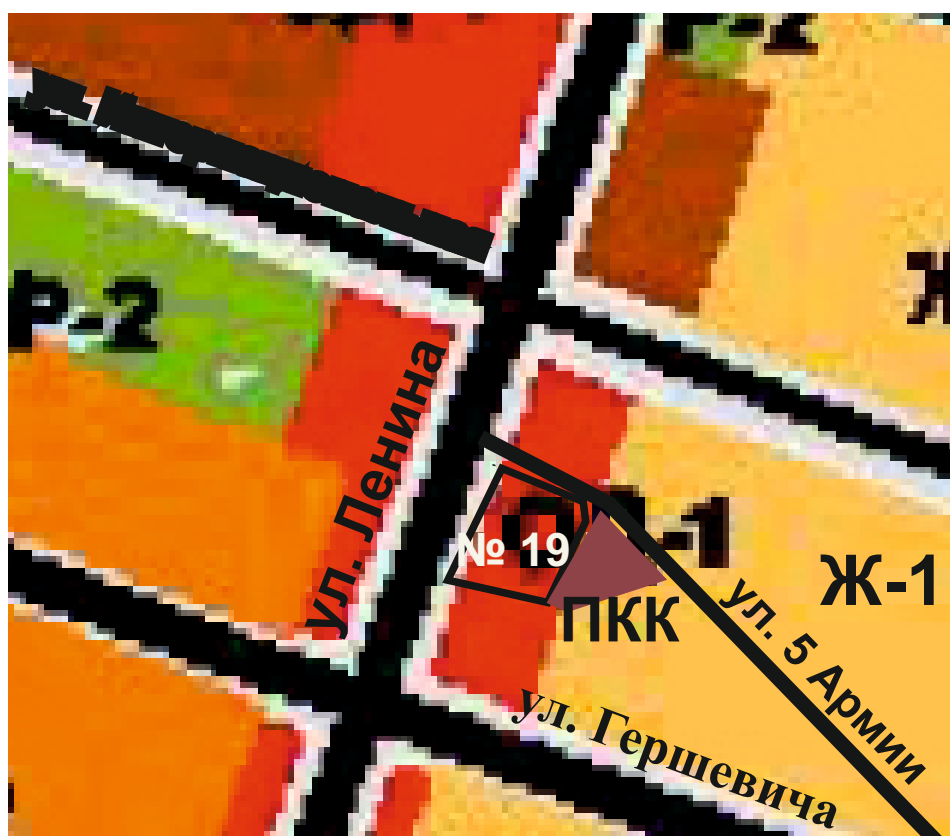

1. Изменить границы территориальной зоны застройки индивидуальными отдельно стоящими жилыми домами с приусадебными земельными участками (индекс Ж-1) на зону для размещения коммунального и коммерческого назначения (индекс ППК), участок расположенный по адресу: Иркутская область, город Зима, ул. Ленина, 19А

изменить функциональную зону Ж-1

на зону ППК

2. Изменить границы территориальной зоны занятой парками, скверами, бульварами (индекс Р-2) на зону размещения производственных объектов IV-V классов вредности (индекс ПР-2), участок расположенный по адресу: Иркутская область, город Зима, мкр. Ангарский, промплощадка № 2