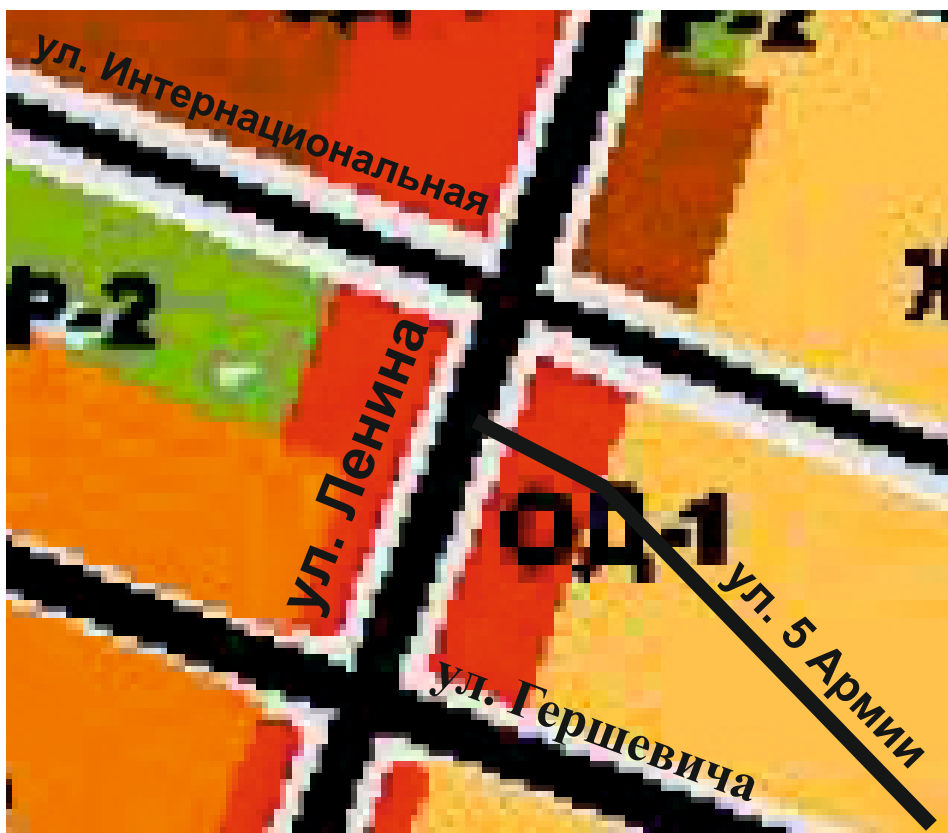

1. Изменить границы территориальной зоны застройки индивидуальными отдельно стоящими жилыми домами с приусадебными земельными участками (индекс Ж-1) на зону для размещения коммунального и коммерческого назначения (индекс ППК), участок расположенный по адресу: Иркутская область, город Зима, ул. Ленина, 19А

изменить функциональную зону Ж-1

на зону ППК

2. Изменить границы территориальной зоны занятой парками, скверами, бульварами (индекс Р-2) на зону размещения производственных объектов IV-V классов вредности (индекс ПР-2), участок расположенный по адресу: Иркутская область, город Зима, мкр. Ангарский, промплощадка № 2